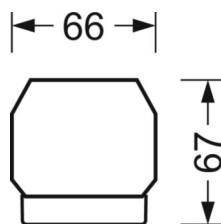

MECHANIKA

Kolor obudowy	srebrnoszary/jasne aluminium RAL 9006
Wymiary (DxSzxW/ŚrxW)	1531mm x 55mm x 37mm
Masa (netto)	1.75kg
Rodzaj montażu	Montaż systemu szyn nośnych, Konstrukcja świetlna

DEEP-LINK

<https://www.regiolum.de/pl/article/19535004155>

Odnosińnik	LED 4000lm 865
ηLB	100 %
Φ ↓/↑	98 % / 2 %
UGR pop./pod.	18.3 / 19.0

Wymiary

L	1531 mm	Długość
B	55 mm	Szerokość
H	37 mm	Wysokość