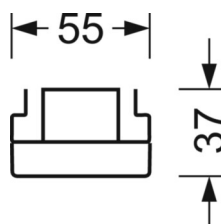

MECHANIKA

Kolor obudowy	srebrnoszary/jasne aluminium RAL 9006
Wymiary (DxSzxW/ŚrxW)	1531mm x 55mm x 37mm
Masa (netto)	1.75kg
Rodzaj montażu	Montaż systemu szyn nośnych, Konstrukcja świetlna

DEEP-LINK

<https://www.regiolum.de/pl/article/19535004155>

Odnosińnik	LED 4000lm 865
ηLB	100 %
Φ ↓/↑	98 % / 2 %
UGR pop./pod.	18.3 / 19.0

Wymiary

L	1531 mm	Długość
B	55 mm	Szerokość
H	37 mm	Wysokość