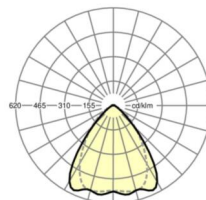

MECHANIKA

Kolor obudowy	srebrnoszary/jasne aluminium RAL 9006
Wymiary (DxSzxW/ŚrxW)	1531mm x 55mm x 37mm
Masa (netto)	1.75kg
Rodzaj montażu	Montaż systemu szyn nośnych, Konstrukcja świetlna

DEEP-LINK

<https://www.regiolum.de/pl/article/19535004155>

Odnosińnik	LED 4000lm 865
ηLB	100 %
Φ ↓/↑	98 % / 2 %
UGR pop./pod.	18.3 / 19.0

Wymiary

L	1531 mm	Długość
B	55 mm	Szerokość
H	37 mm	Wysokość